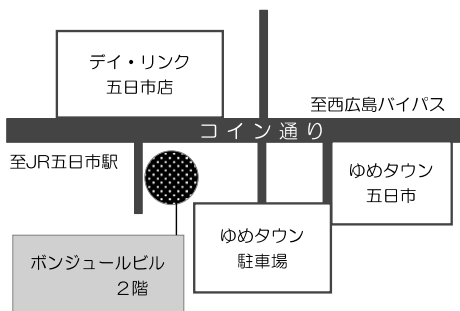

〒731-5127

広島市佐伯区五日市5丁目10-23 ボンジュールビル2階

☎082-923-7788